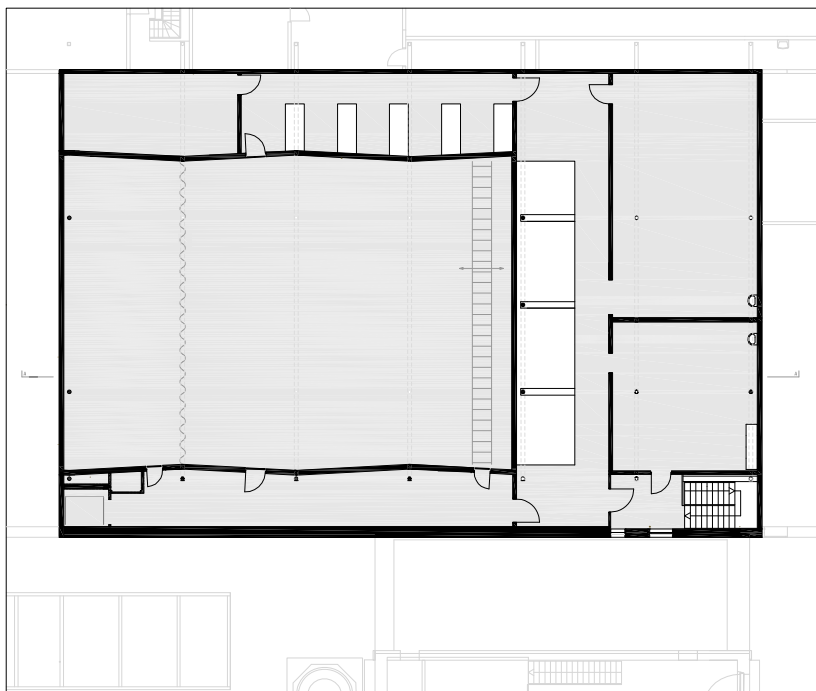

LAGEPLAN

0 50 100 150 m

**ERDGESCHOSS**

**OBERGESCHOSS**

**SCHNITT A-A**

0 4 8 12 m

2005  
Mariahilfstrasse, Bregenz

schöllner 2 weiten - Shed 8 - Theater Kosmos  
Arge Hörburger - Kuëss - Schweitzer, Bregenz