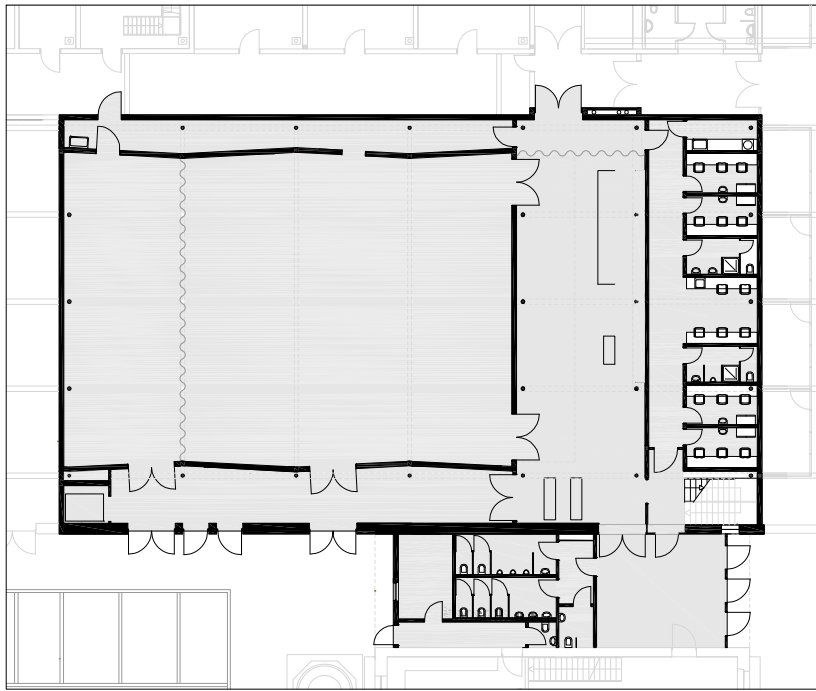

LAGEPLAN

0 50 100 150 m

**ERDGESCHOSS**

**OBERGESCHOSS**

**SCHNITT A-A**

0 4 8 12 m

2005  
Mariahilfstrasse, Bregenz

schöllner 2 weiten - Shed 8 - Theater Kosmos  
Arge Hörburger - Kuëss - Schweitzer, Bregenz