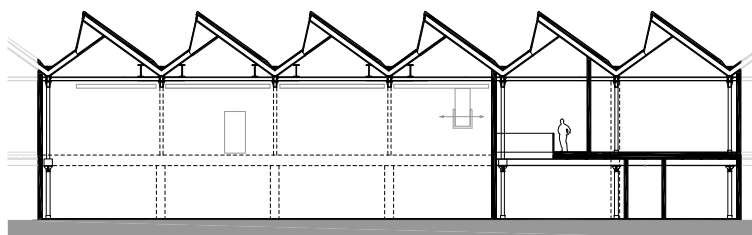

LAGEPLAN

0 50 100 150 m

**ERDGESCHOSS**

**OBERGESCHOSS**

**SCHNITT A-A**

0 4 8 12 m

2005  
Mariahilfstrasse, Bregenz

schöllner 2 weiten - Shed 8 - Theater Kosmos  
Arge Hörburger - Kuëss - Schweitzer, Bregenz